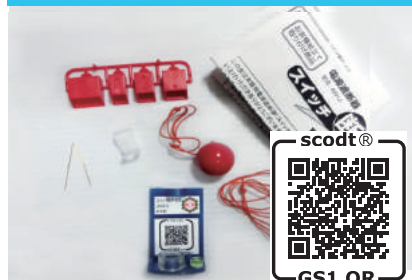

scodt 製品動作確認見本事例

システムに登録された動作試験用の見本です。iOS は内蔵カメラで、その他は汎用の QR リーダーで下記の GS1QR を読み取るとアプリの案内サイトに誘導されます。その後、iOS、Android のアプリストアから「scodt」で専用アプリを検索し、ダウンロード（無料）して、動作確認してください。

化粧品利用例

多言語対応見本

日本酒利用例

屋外設置製品見本

動画リンク見本

使用期間終了通知見本

リコール通知見本

国のリコール情報にはあるも、事業者が倒産したものを使用しています。

点検時期通知見本

当社で購入したエアコンのリモコンで購入後15年以降経過していますが、実際のメーカーからは一切の通知がありません。今後経年劣化が進むと事故などのリスクが高くなりまので、このような住宅設備などにもscodtは有効であることの見本としています。

・実際の商品や動作見本用として登録したもので、一部当社 GLN や GTIN 未使用の物が有ります。

無料アプリ DL サイト
www.scodt.jp

この商品には、詳しい商品情報や安全情報をお伝えする世界標準の QR を使用しています。上記より専用アプリをダウンロードしてご利用ください。This product uses the world standard QR which conveys detailed product information and safety information. Please download and use the special application from the above.